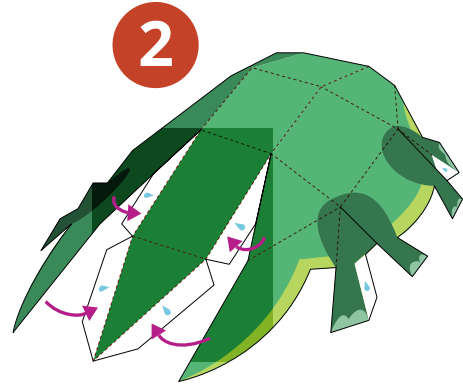

INSTRUCCIONES DE ARMADO