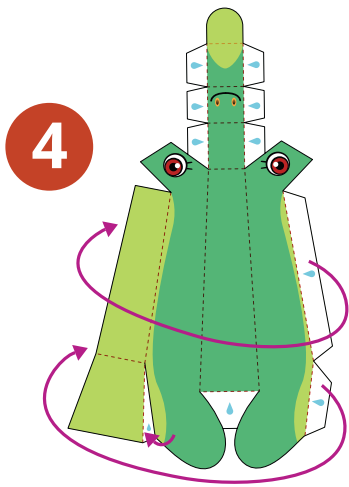

INSTRUCCIONES DE ARMADO