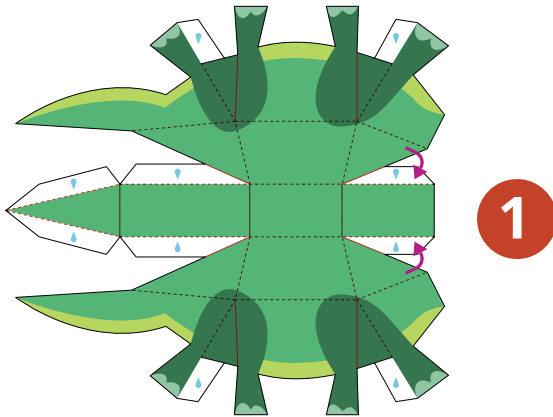

INSTRUCCIONES DE ARMADO